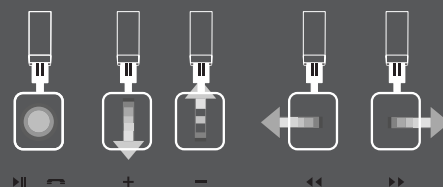

## Superlatieve geluidswaardigheid in combinatie met een echt draadloos headset, ontworpen om van reizen een feest te maken.

De Harman Kardon Soho Wireless onderscheidt zich door een lichtgewicht, draagbaar ontwerp van hoge kwaliteit en optimaal geluid in een stijlvol maar toch praktisch pakket. Harman Kardon toont haar leiderschap met het verfijnde geluid van de 30mm drivers en de hoogwaardige neo-omvormers, in combinatie met een geavanceerd ontwerp, vakmanschap en oog voor detail. Bluetooth®-technologie en NFC bieden maximale koppelingmogelijkheden met talloze apparaten. Geniet van onbeperkt draadloos gebruiksgemak met bovendien de vindingrijkheid van touch-controls op de on-ear schelp voor optimale controle. Met de krachtige en stijlvolle Harman Kardon Soho draadloze hoofdtelefoon kunt u geweldig geluid altijd meenemen.

## Opties in één oogopslag

- ▶ Bluetooth® connectiviteit
- ▶ Sensoren op de oorschelp zorgen voor gemakkelijke touch-gevoelige bediening
- ▶ 30mm drivers en neo-omvormer
- ▶ Elegante en oogstrelende ontwerpen
- ▶ Uniek opklapbaar ontwerp
- ▶ Afwerkingen     Bluetooth®  nfc 

**Sensoren op de oorschelp zorgen voor gemakkelijke touch-gevoelige bediening.**

Direct toegang tot externe functies met de bedieningstoetsen op de oorschelp. Eenvoudig aanraken voor ultieme eenvoud in gebruiksgemak.